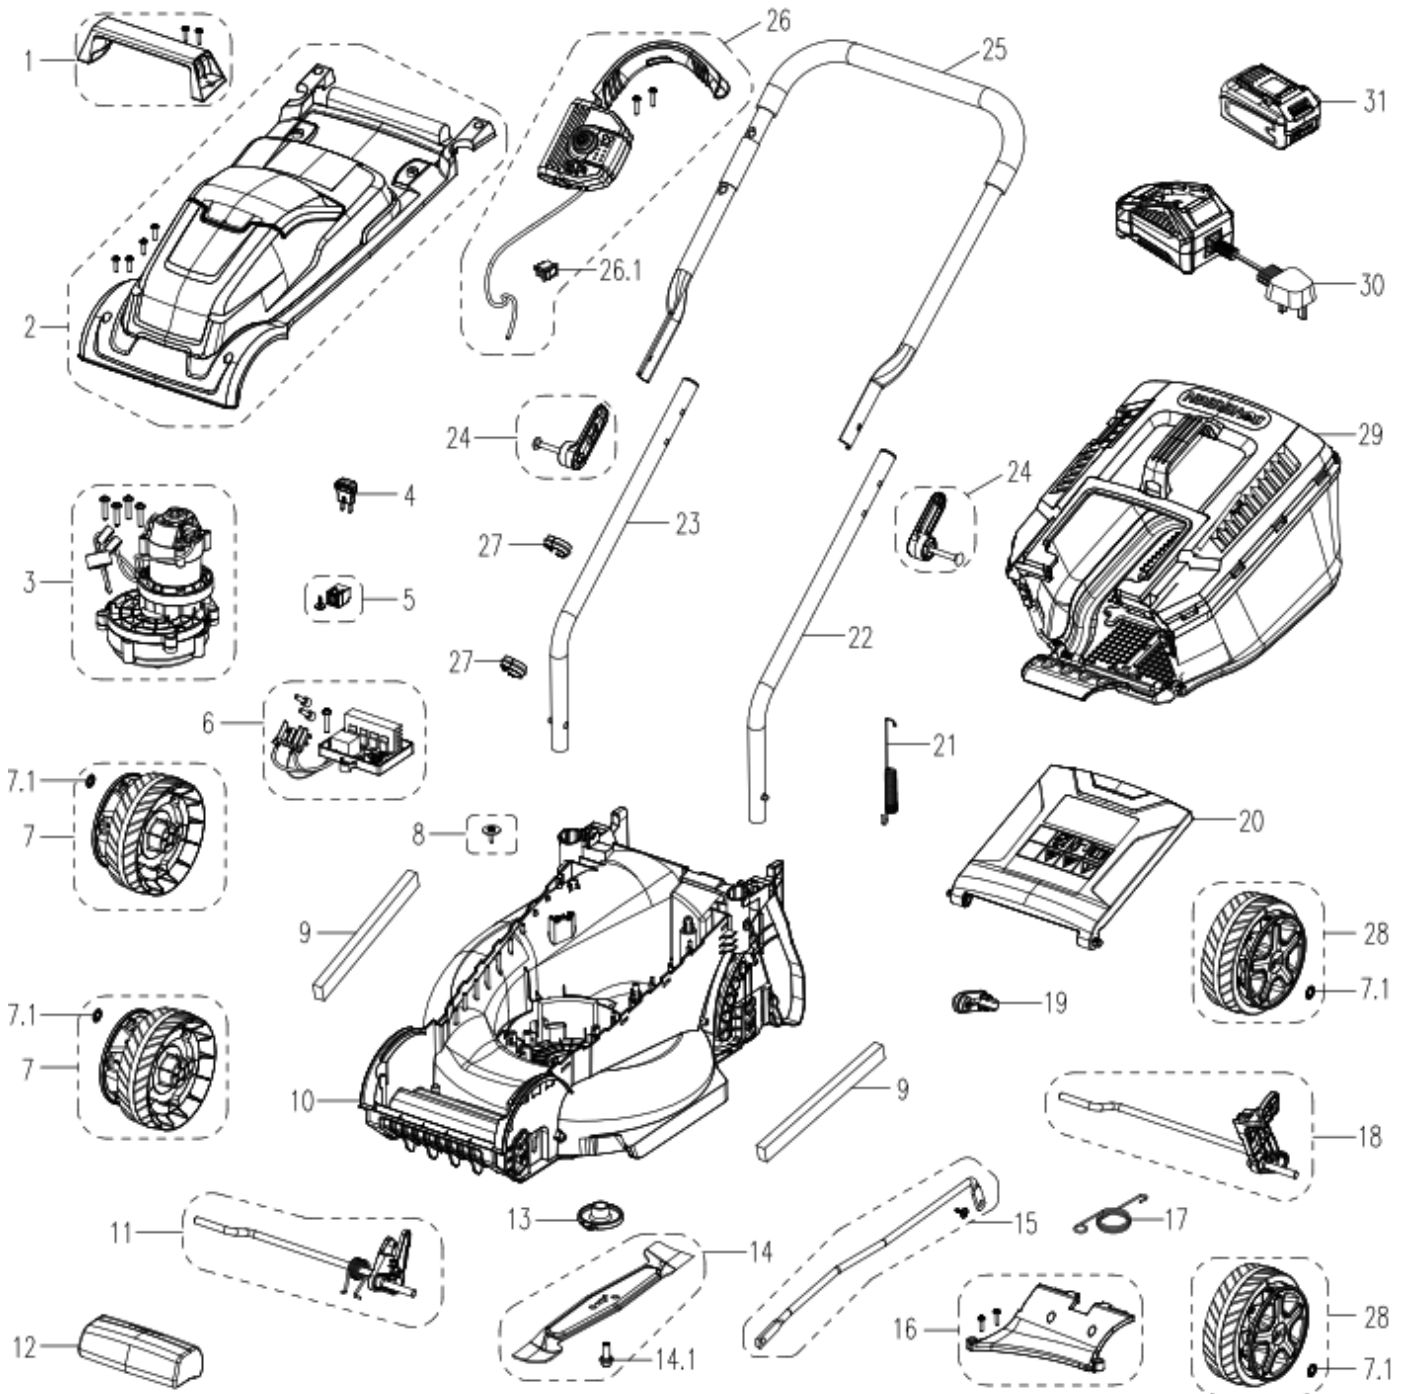

Model Number

Mac Allister MLM18-LI

18V Lawn Mower

Parts Manual

Exploded Diagram

Parts List

Part ID	Apelson PN	MPN	Part Description	Qty
1	211056101	211056101	MOTOR COVER HANDLE ASSEMBLY	1
2	211056102	211056102	MOTOR COVER ASSEMBLY	1
3	211049106	211049106	MOTOR ASSEMBLY	1
4	211056103	211056103	KEY ASSEMBLY	1
5	211056104	211056104	KEY HOLDER ASSEMBLY	1
6	211056119	211056119	PCB CONTROLLER ASSEMBLY	1
7	111053104	111053104	RIGHT WHEEL ASSEMBLY (140MM)	2
7.1	111053124	111053124	WHEEL AXLE RING	4
8	211036107	211036107	WASHER ASSEMBLY	1
9	211039104	211039104	GRASS FILTER	2
10	211056105	211056105	DECK ASSEMBLY	1
11	211056106	211056106	FRONT AXLE ASSEMBLY	1
12	111001108	111001108	BALLAST ASSEMBLY	1
13	211002110	211002110	LOCATING RING	1
14	211056107	211056107	BLADE ASSEMBLY	1
14.1	211002111	211002111	BOLT ASSEMBLY	1
15	211049109	211049109	HEIGHT ADJUSTMENT CONNECTING LEVEL ASSEMBLY	1
16	211056108	211056108	DECK BOTTOM PROTECT PLATE ASSEMBLY	1
17	211049124	211049124	SPRING	1
18	211056109	211056109	HEIGHT ADJUSTMENT HANDLE ASSEMBLY	1
19	111053112	111053112	REAR WHEEL BRACKET	1
20	211056110	211056110	SAFETY DOOR	1
21	111193126	111193126	SPRING	1
22	211056111	211056111	LEFT LOWER HANDLE ASSEMBLY	1
23	211056112	211056112	RIGHT LOWER HANDLE ASSEMBLY	1
24	211056113	211056113	HANDLE TWIST-LOCK KNOB ASSEMBLY	2
25	211056114	211056114	UPPER HANDLE ASSEMBLY	1
26	211056115	211056115	SWITCH BOX ASSEMBLY	1
26.1	111177124	111177124	SWITCH	1
27	111008101	111008101	CABLE CLIPS	2
28	111053108	111053108	LEFT WHEEL ASSEMBLY (140MM)	2
29	211056116	211056116	COMPLETE REDI-BAG ASSEMBLY	1
30	211067101	211067101	CHARGER	1
31	211056118	211056118	BATTERY	1